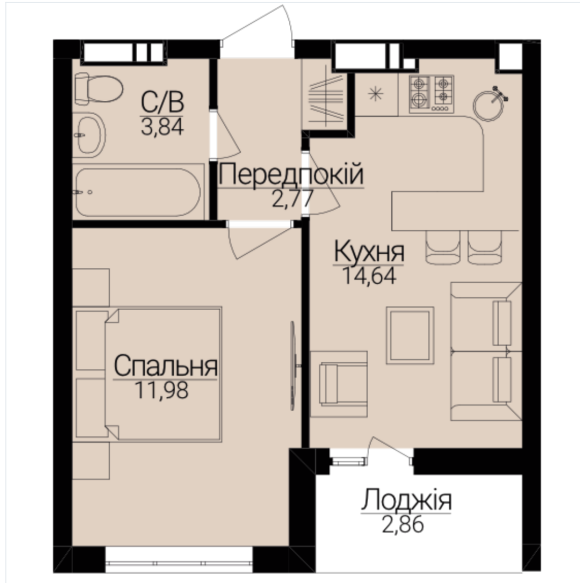

## ОДНОКІМНАТНІ АПАРТАМЕНТИ 11

Розташування на поверсі

Розташування на генплані

ЧЕРГА

**1**

БУДИНОК

**3**

СЕКЦІЯ

**3**

ПОВЕРХ

**6**

### ХАРАКТЕРИСТИКИ

Кімнат	1
Рівнів	1
Загальна площа	64.76
Житлова площа	12.56

### ПЛАНУВАННЯ

Передпокій	2.77
Санвузол	3.84
Спальня	11.98
Кухня	14.64
Лоджія	2.72