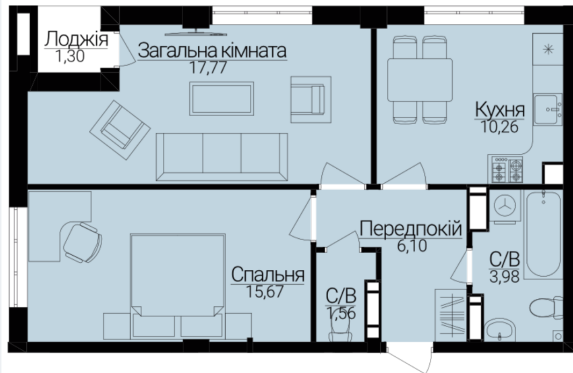

**2 КІМНАТНА**

Розташування на поверсі

Розташування на генплані

ЧЕРГА

**1**

БУДИНОК

**3**

СЕКЦІЯ

**4**

ПОВЕРХ

**1**

**ХАРАКТЕРИСТИКИ**

Кімнат	2
Рівнів	1
Загальна площа	55.99
Житлова площа	33.44

**ПЛАНУВАННЯ**

Передпокій	6,10
Санвузол	3,98
Загальна кімната	17,77
Спальня	15,67
Кухня	10,26
Лоджія	1,30