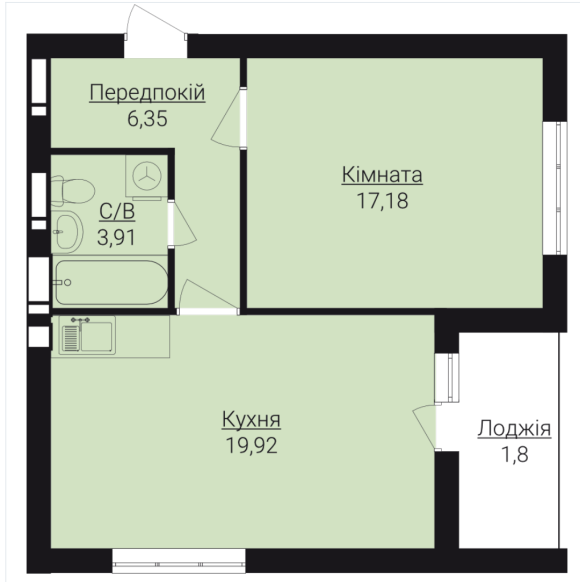

ОДНОКІМНАТНІ АПАРТАМЕНТИ 1А

Розташування на поверсі

Розташування на генплані

ЧЕРГА

1

БУДИНОК

1

СЕКЦІЯ

1

ПОВЕРХ

2

ХАРАКТЕРИСТИКИ

Кімнат	2
Рівнів	1
Загальна площа	64.5

ПЛАНУВАННЯ

Передпокій	6.35
Кухня	19.92
Кімната	17.18
Санвузол	3.91
Лоджія	1.80