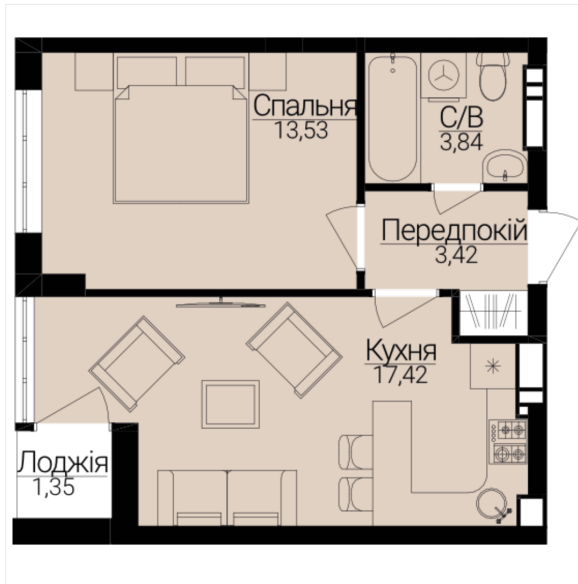

## 1 КІМНАТНА

Розташування на поверсі

Розташування на генплані

ЧЕРГА

**1**

БУДИНОК

**3**

СЕКЦІЯ

**4**

ПОВЕРХ

**2**

## ХАРАКТЕРИСТИКИ

Кімнат	1
Рівнів	1
Загальна площа	38.83
Житлова площа	13.49

## ПЛАНУВАННЯ

Передпокій	3,42
Санвузол	3,84
Спальня	13,53
Кухня	17,42
Лоджія	1,35