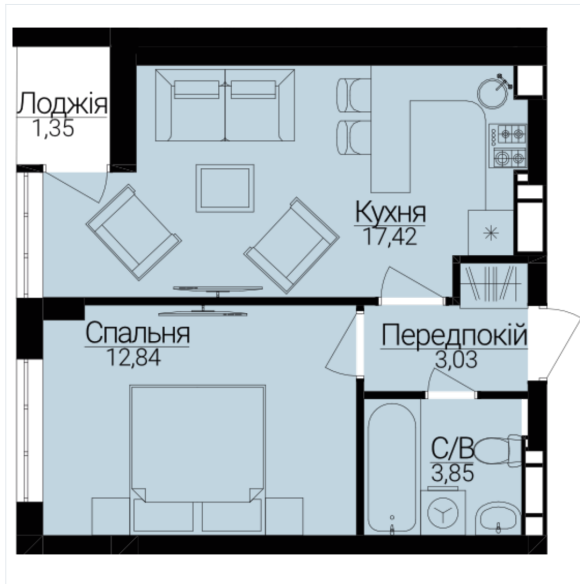

**1 КІМНАТНА**

Розташування на поверсі

Розташування на генплані

ЧЕРГА

**1**

БУДИНОК

**3**

СЕКЦІЯ

**4**

ПОВЕРХ

**2**

**ХАРАКТЕРИСТИКИ**

Кімнат	1
Рівнів	1
Загальна площа	37.76
Житлова площа	12.84

**ПЛАНУВАННЯ**

Передпокій	3.03
Санвузол	3.85
Спальня	12.84
Кухня	17.42
Лоджія	1.35