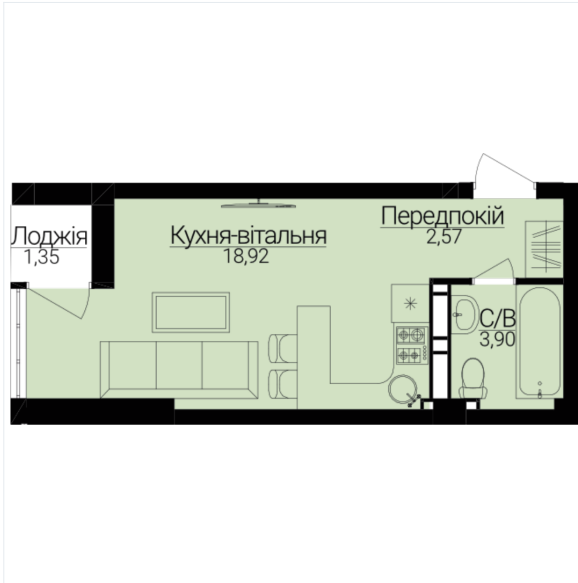

## 1 КІМНАТНА

Розташування на поверсі

Розташування на генплані

ЧЕРГА

**1**

БУДИНОК

**3**

СЕКЦІЯ

**4**

ПОВЕРХ

**5**

## ХАРАКТЕРИСТИКИ

Кімнат	1
Рівнів	1
Загальна площа	26,07
Житлова площа	18,92

## ПЛАНУВАННЯ

Передпокій	2,57
Санвузол	3,90
Кухня-вітальня	18,92
Лоджія	1,35