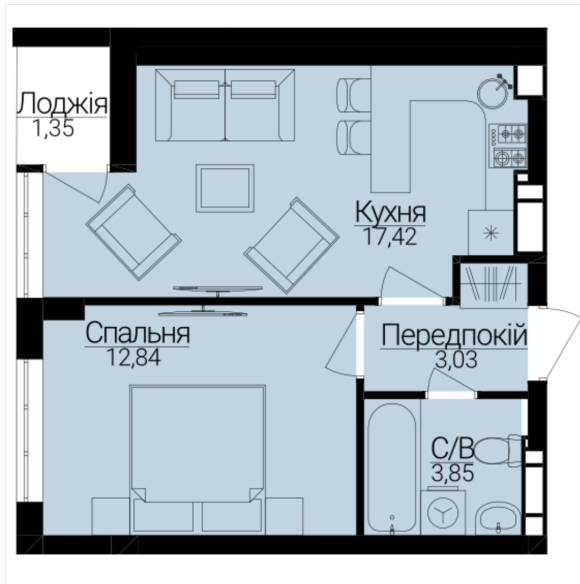

**1 КІМНАТНА**

Розташування на поверсі

Розташування на генплані

ЧЕРГА

**1**

БУДИНОК

**3**

СЕКЦІЯ

**4**

ПОВЕРХ

**6**

**ХАРАКТЕРИСТИКИ**

Кімнат	1
Рівнів	1
Загальна площа	37.76
Житлова площа	12.84

**ПЛАНУВАННЯ**

Передпокій	3.03
Санвузол	3.85
Спальня	12.84
Кухня	17.42
Лоджія	1.35