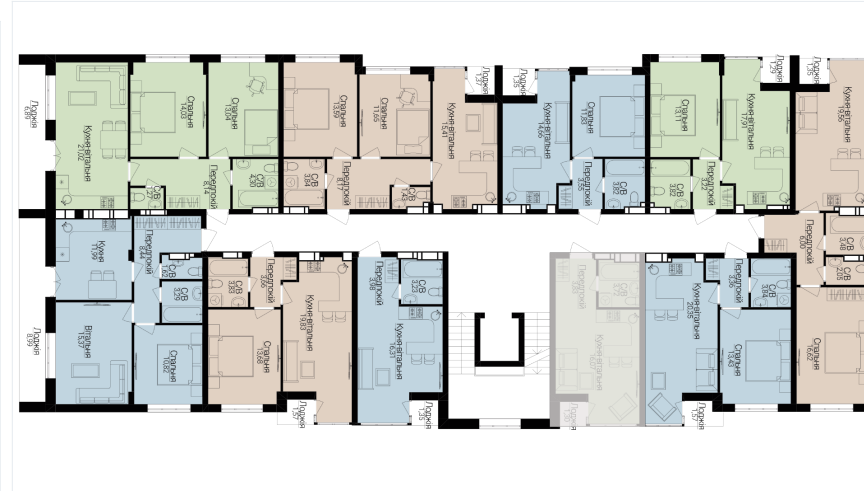

## 1 КІМНАТНА

Розташування на поверсі

Розташування на генплані

ЧЕРГА

**1**

БУДИНОК

**3**

СЕКЦІЯ

**5**

ПОВЕРХ

**1**

## ХАРАКТЕРИСТИКИ

Кімнат	1
Рівнів	1
Загальна площа	24.24
Житлова площа	16.07

## ПЛАНУВАННЯ

Передпокій	3.83
Санвузол	3.72
Кухня-вітальня	16.07
Лоджія	1.24