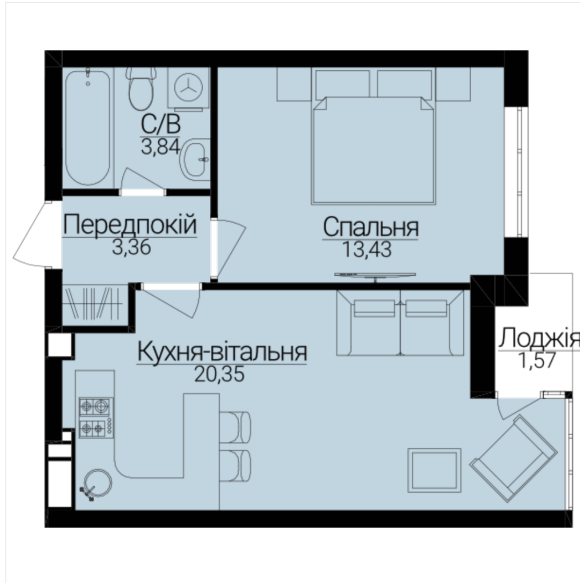

## 1 КІМНАТНА

Розташування на поверсі

Розташування на генплані

ЧЕРГА

**1**

БУДИНОК

**3**

СЕКЦІЯ

**5**

ПОВЕРХ

**1**

## ХАРАКТЕРИСТИКИ

Кімнат	1
Рівнів	1
Загальна площа	40.07
Житлова площа	13.43

## ПЛАНУВАННЯ

Передпокій	3.36
Санвузол	3.83
Спальня	13.43
Кухня-вітальня	20.35
Лоджія	1.55