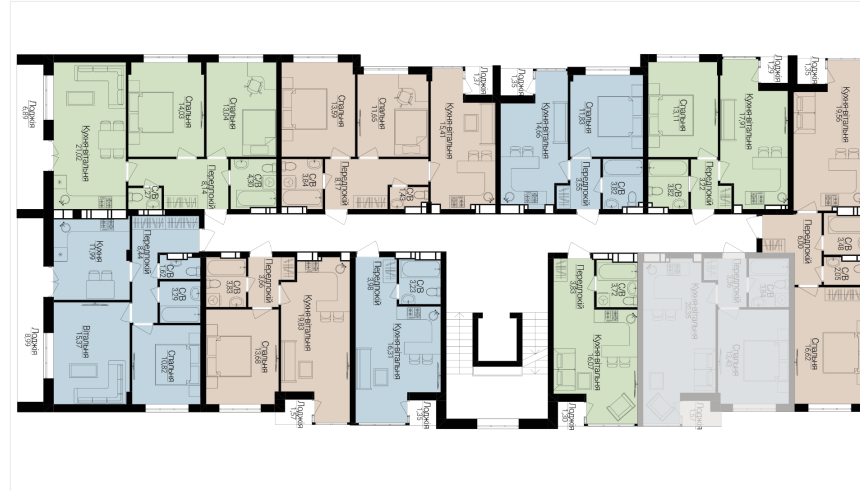

## 1 КІМНАТНА

Розташування на поверсі

Розташування на генплані

ЧЕРГА

**1**

БУДИНОК

**3**

СЕКЦІЯ

**5**

ПОВЕРХ

**1**

## ХАРАКТЕРИСТИКИ

Кімнат	1
Рівнів	1
Загальна площа	40.07
Житлова площа	13.43

## ПЛАНУВАННЯ

Передпокій	3.36
Санвузол	3.83
Спальня	13.43
Кухня-вітальня	20.35
Лоджія	1.55