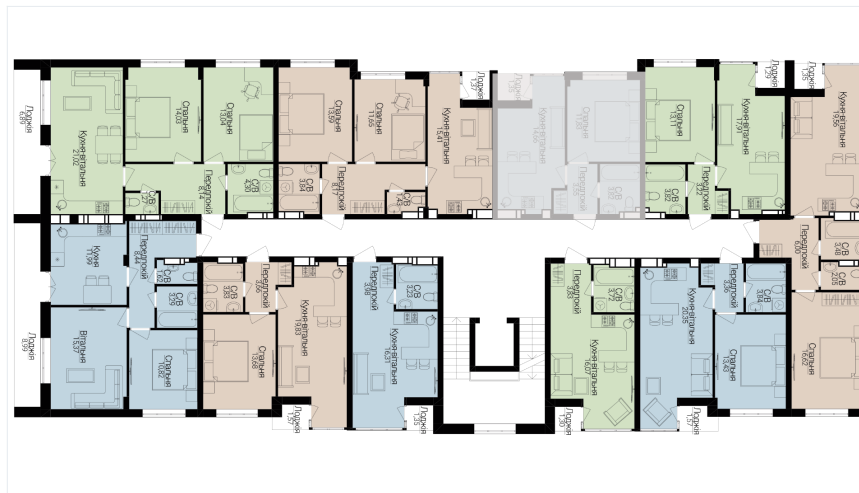

Розташування на поверсі

Розташування на генплані