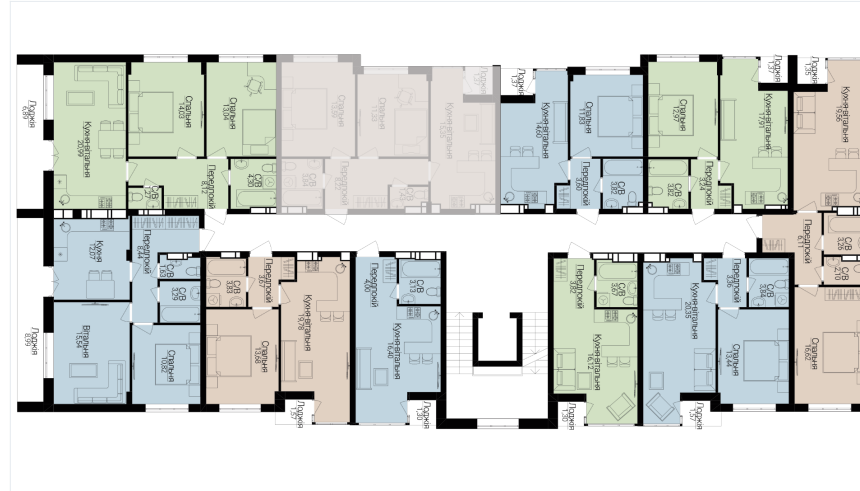

Розташування на поверсі

Розташування на генплані