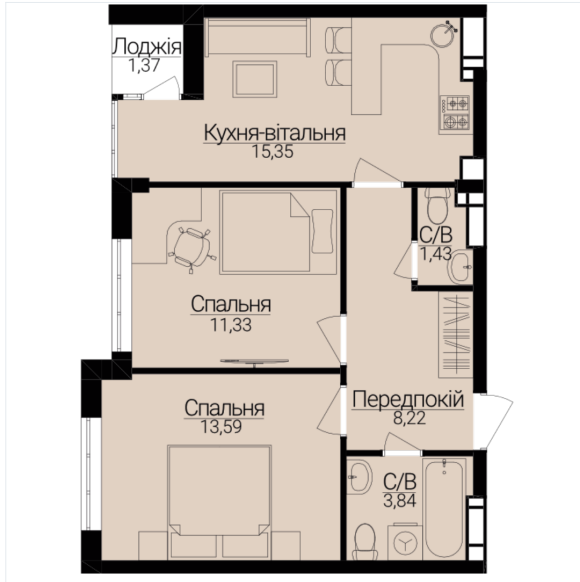

ЖК ГОСТОМЕЛЬ RESIDENCE

Адреса: м. Гостомель, вул. Б. Хмельницького 1-3

смт. Гостомель, вул. Свято-Покровська, 2а
+380 (67) 990-22-22
 gr.kiev.ua

2 КІМНАТНА

Розташування на поверсі

Розташування на генплані

ЧЕРГА

1

БУДИНОК

3

СЕКЦІЯ

5

ПОВЕРХ

2

ХАРАКТЕРИСТИКИ

Кімнат	2
Рівнів	1
Загальна площа	54.79
Житлова площа	25.24

ПЛАНУВАННЯ

Передпокій	8,22
Санвузол	3,84
Санвузол	1,43
Спальня	13,59
Спальня	11,33
Передпокій	
Лоджія	1,35