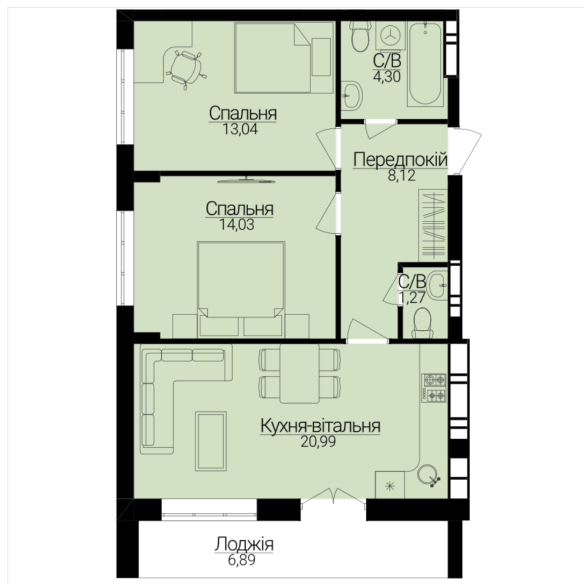

ЖК ГОСТОМЕЛЬ RESIDENCE

Адреса: м. Гостомель, вул. Б. Хмельницького 1-3

смт. Гостомель, вул. Свято-Покровська, 2а
+380 (67) 990-22-22
gr.kiev.ua

2 КІМНАТНА

Розташування на поверсі

Розташування на генплані

ЧЕРГА

1

БУДИНОК

3

СЕКЦІЯ

5

ПОВЕРХ

2

ХАРАКТЕРИСТИКИ

Кімнат	2
Рівнів	1
Загальна площа	65.25
Житлова площа	27.07

ПЛАНУВАННЯ

Передпокій	8,12
Санвузол	4,30
Санвузол	1,27
Спальня	13,04
Спальня	14,03
Кухня-вітальня	20,99
Лоджія	6,89