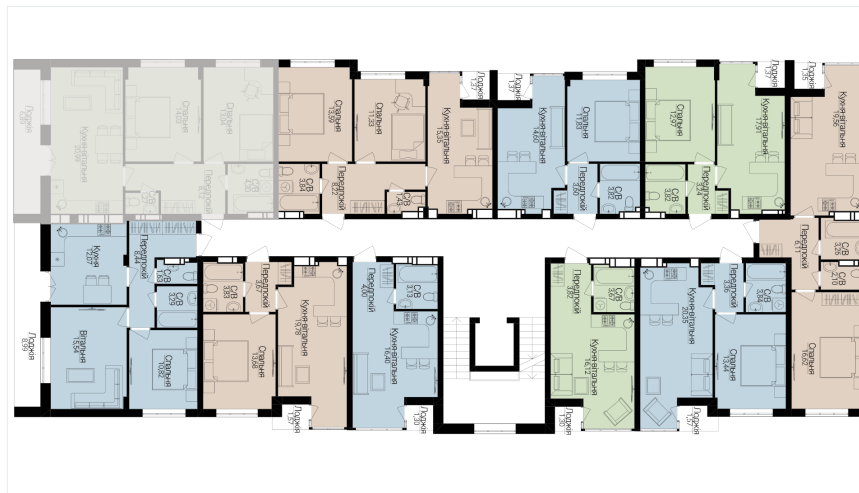

Розташування на поверсі

Розташування на генплані