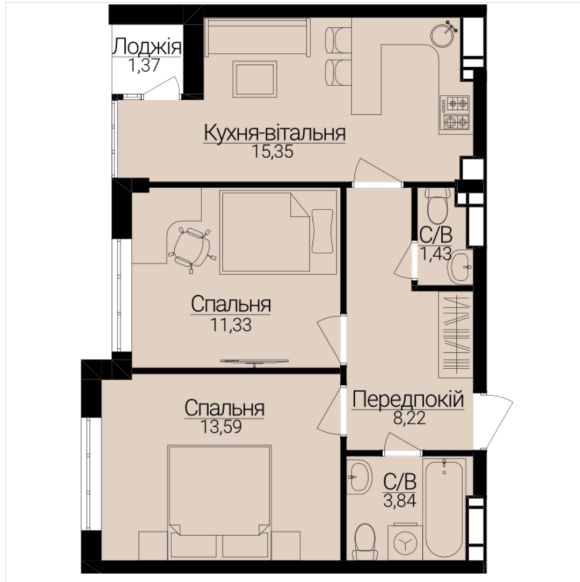

ЖК ГОСТОМЕЛЬ RESIDENCE

Адреса: м. Гостомель, вул. Б. Хмельницького 1-3

смт. Гостомель, вул. Свято-Покровська, 2а
+380 (67) 990-22-22
 gr.kiev.ua

2 КІМНАТНА

Розташування на поверсі

Розташування на генплані

ЧЕРГА

1

БУДИНОК

3

СЕКЦІЯ

5

ПОВЕРХ

3

ХАРАКТЕРИСТИКИ

Кімнат	2
Рівнів	1
Загальна площа	54.79
Житлова площа	25.24

ПЛАНУВАННЯ

Передпокій	8,22
Санвузол	3,84
Санвузол	1,43
Спальня	13,59
Кухня-вітальня	15,33
Лоджія	1,35
Спальня	11,33