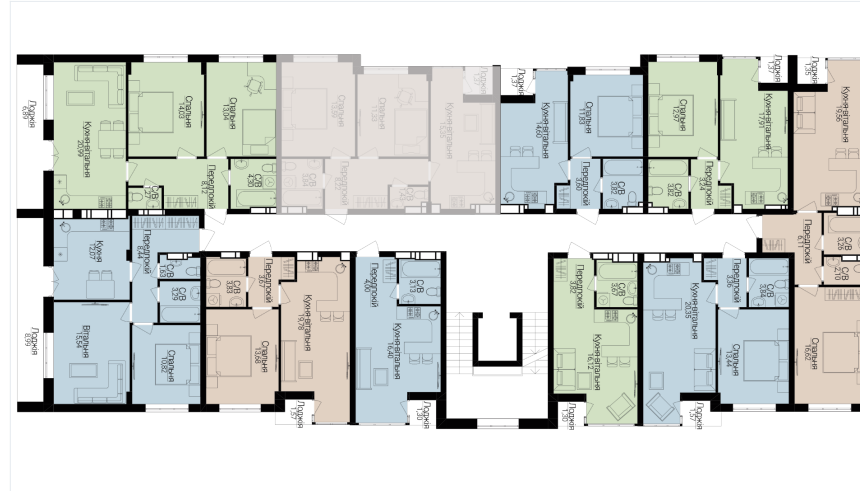

### 2 КІМНАТНА

Розташування на поверсі

Розташування на генплані

ЧЕРГА

**1**

БУДИНОК

**3**

СЕКЦІЯ

**5**

ПОВЕРХ

**5**

### ХАРАКТЕРИСТИКИ

Кімнат	2
Рівнів	1
Загальна площа	54.79
Житлова площа	25.24

### ПЛАНУВАННЯ

Передпокій	8,22
Санвузол	1,43
Санвузол	3,84
Спальня	13,59
Спальня	11,33
Кухня-вітальня	15,33
Лоджія	1,35