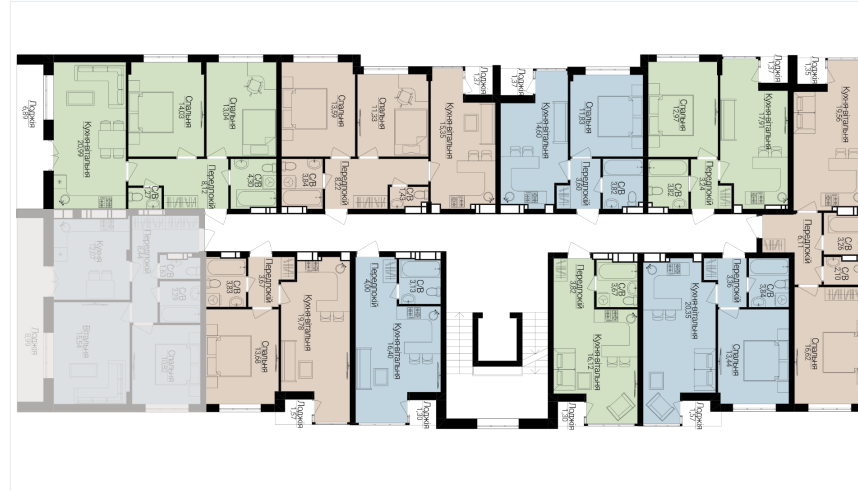

## 2 КІМНАТНА

Розташування на поверсі

Розташування на генплані

ЧЕРГА

**1**

БУДИНОК

**3**

СЕКЦІЯ

**5**

ПОВЕРХ

**5**

### ХАРАКТЕРИСТИКИ

Кімнат	2
Рівнів	1
Загальна площа	56.03
Житлова площа	26.19

### ПЛАНУВАННЯ

Передпокій	8,44
Санвузол	3,29
Санвузол	1,63
Спальня	13,68
Вітальня	15,54
Кухня	12,07
Лоджія	8,99