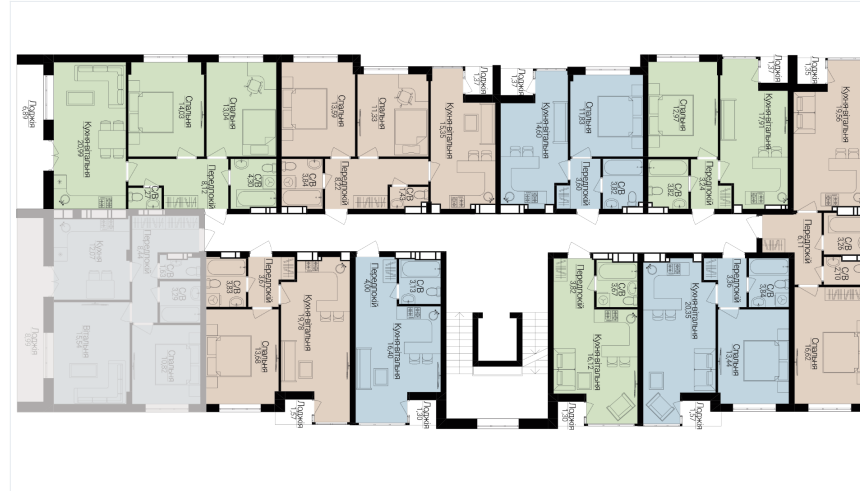

## 2 КІМНАТНА

Розташування на поверсі

Розташування на генплані

ЧЕРГА

**1**

БУДИНОК

**3**

СЕКЦІЯ

**5**

ПОВЕРХ

**5**

### ХАРАКТЕРИСТИКИ

Кімнат	2
Рівнів	1
Загальна площа	56.03
Житлова площа	26.19

### ПЛАНУВАННЯ

Передпокій	8,44
Санвузол	3,29
Санвузол	1,63
Спальня	13,68
Вітальня	15,54
Кухня	12,07
Лоджія	8,99