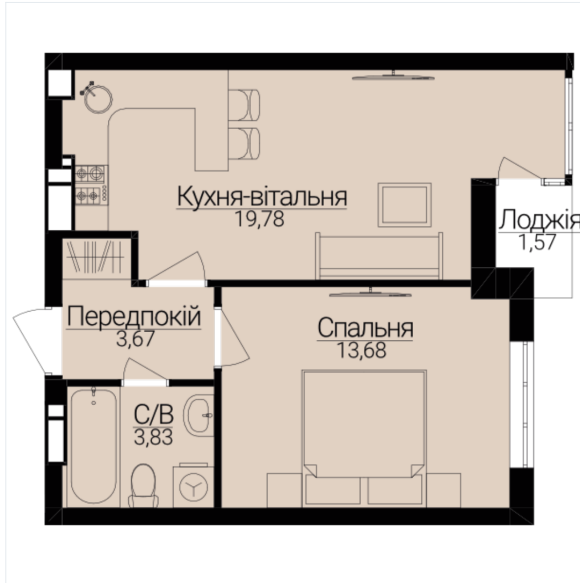

ЖК ГОСТОМЕЛЬ RESIDENCE

Адреса: м. Гостомель, вул. Б. Хмельницького 1-3

смт. Гостомель, вул. Свято-Покровська, 2а
+380 (67) 990-22-22
gr.kiev.ua

1 КІМНАТНА