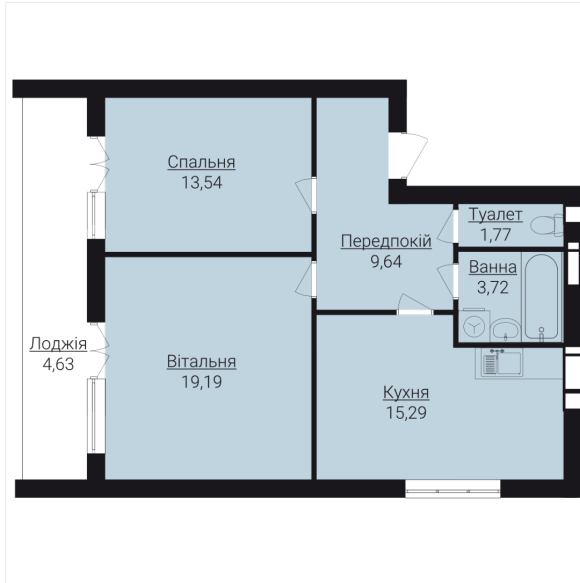

ДВОКІМНАТНІ АПАРТАМЕНТИ 2Г

Розташування на поверсі

Розташування на генплані

ЧЕРГА

1

БУДИНОК

1

СЕКЦІЯ

3

ПОВЕРХ

2

ХАРАКТЕРИСТИКИ

Кімнат	2
Рівнів	1
Загальна площа	70.1

ПЛАНУВАННЯ