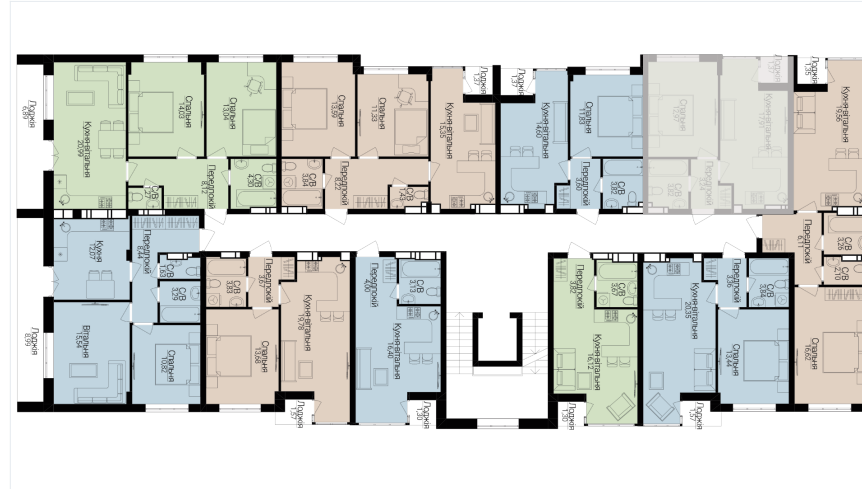

Розташування на поверсі

Розташування на генплані