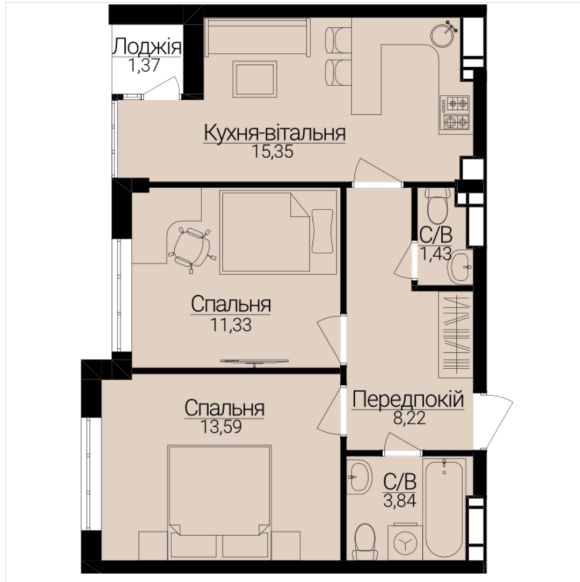

ЖК ГОСТОМЕЛЬ RESIDENCE

Адреса: м. Гостомель, вул. Б. Хмельницького 1-3

смт. Гостомель, вул. Свято-Покровська, 2а
+380 (67) 990-22-22
 gr.kiev.ua

2 КІМНАТНА

Розташування на поверсі

Розташування на генплані

ЧЕРГА

1

БУДИНОК

3

СЕКЦІЯ

5

ПОВЕРХ

6

ХАРАКТЕРИСТИКИ

Кімнат	2
Рівнів	1
Загальна площа	54.79
Житлова площа	25.24

ПЛАНУВАННЯ

Передпокій	8,22
Санвузол	3,84
Санвузол	1,43
Спальня	13,59
Спальня	11,33
Кухня-вітальня	15,33
Лоджія	1,35