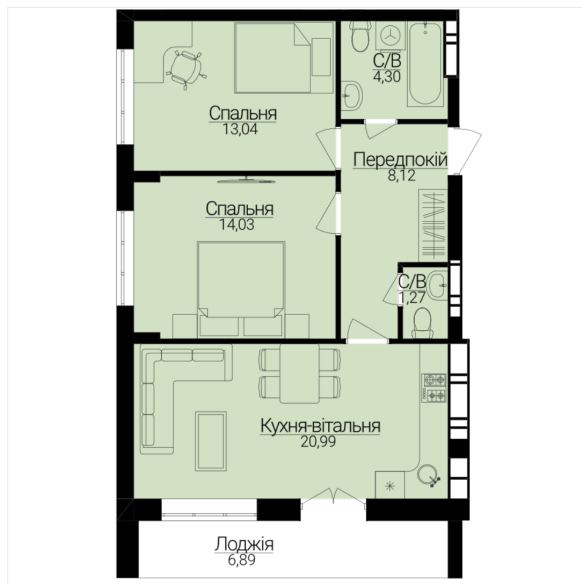

ЖК ГОСТОМЕЛЬ RESIDENCE

Адреса: м. Гостомель, вул. Б. Хмельницького 1-3

смт. Гостомель, вул. Свято-Покровська, 2а
+380 (67) 990-22-22
gr.kiev.ua

2 КІМНАТНА