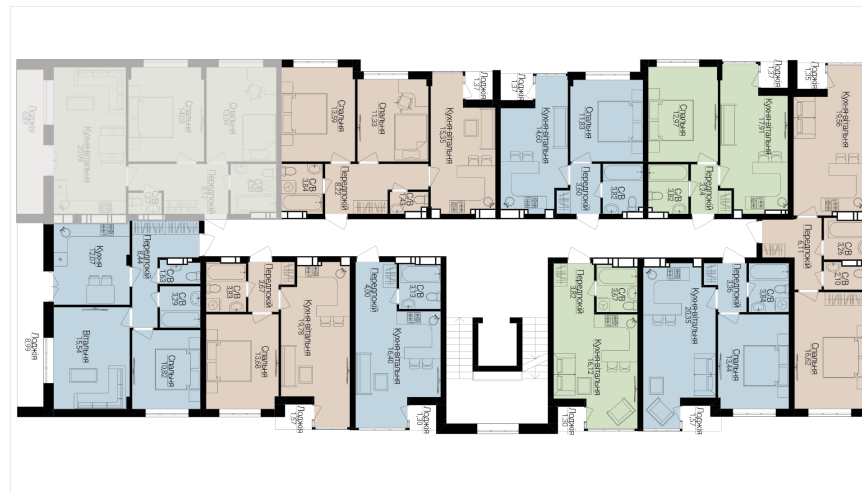

Розташування на поверсі

Розташування на генплані