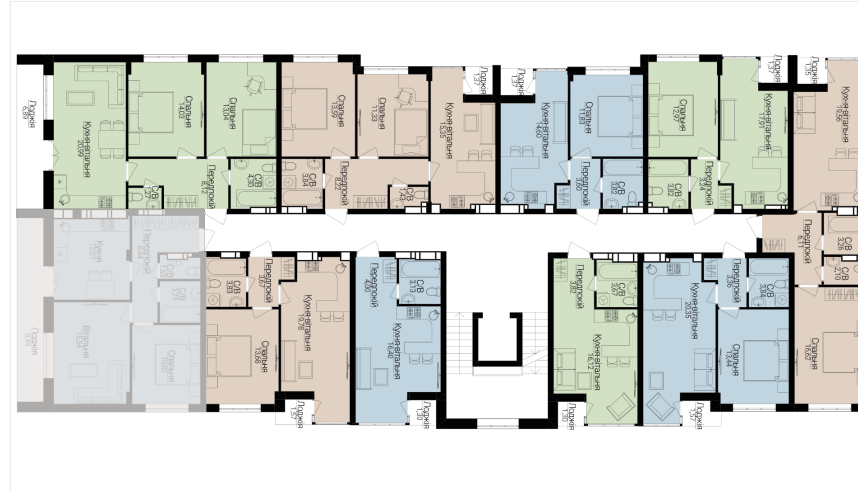

Розташування на поверсі

Розташування на генплані