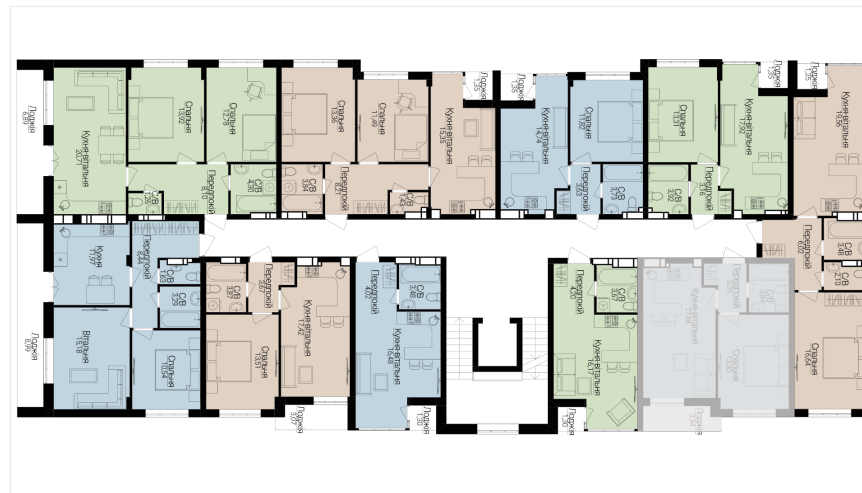

## 1 КІМНАТНА

Розташування на поверсі

Розташування на генплані

ЧЕРГА

**1**

БУДИНОК

**3**

СЕКЦІЯ

**5**

ПОВЕРХ

**7**

## ХАРАКТЕРИСТИКИ

Кімнат	1
Рівнів	1
Загальна площа	40,08
Житлова площа	13,3

## ПЛАНУВАННЯ

Передпокій	3,39
Санвузол	3,84
Спальня	13,30
Кухня-вітальня	17,88
Лоджія	3,34