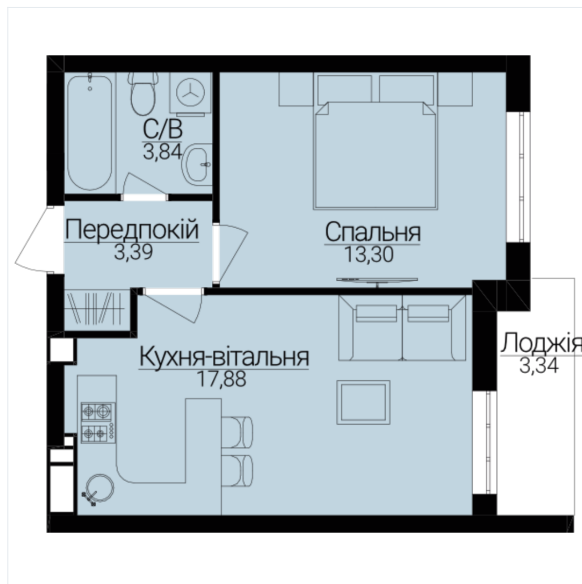

## 1 КІМНАТНА

Розташування на поверсі

Розташування на генплані

ЧЕРГА

**1**

БУДИНОК

**3**

СЕКЦІЯ

**5**

ПОВЕРХ

**7**

## ХАРАКТЕРИСТИКИ

Кімнат	1
Рівнів	1
Загальна площа	40,08
Житлова площа	13,3

## ПЛАНУВАННЯ

Передпокій	3,39
Санвузол	3,84
Спальня	13,30
Кухня-вітальня	17,88
Лоджія	3,34