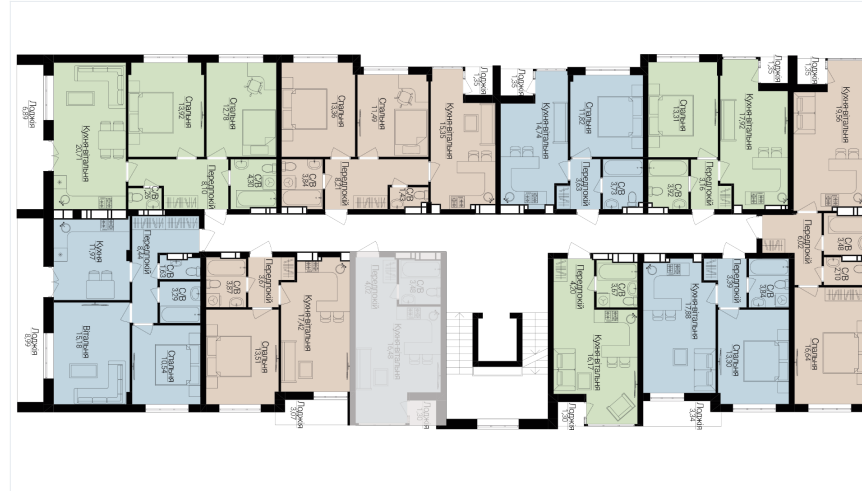

## 1 КІМНАТНА

Розташування на поверсі

Розташування на генплані

ЧЕРГА

**1**

БУДИНОК

**3**

СЕКЦІЯ

**5**

ПОВЕРХ

**7**

## ХАРАКТЕРИСТИКИ

Кімнат	1
Рівнів	1
Загальна площа	24,25
Житлова площа	16,48

## ПЛАНУВАННЯ

Передпокій	3,98
Санвузол	3,23
Кухня-вітальня	16,48
Лоджія	1,12