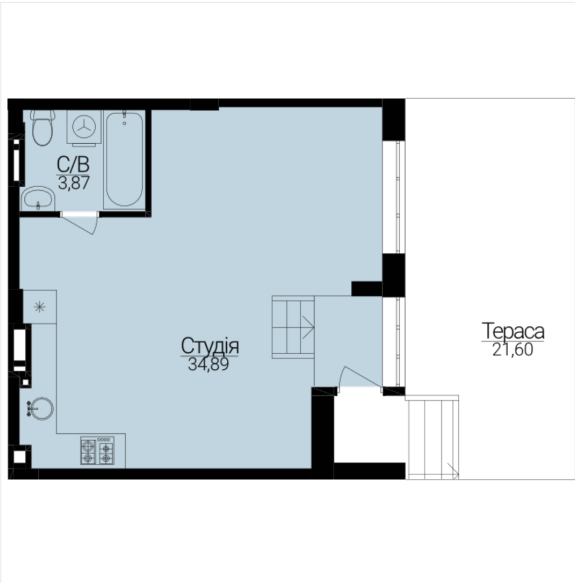

**АПАРТАМЕНТИ З ДВОРИКОМ №151**

Розташування на поверсі

Розташування на генплані

ЧЕРГА

**1**

БУДИНОК

**3**

СЕКЦІЯ

**2**

ПОВЕРХ

**0**

**ХАРАКТЕРИСТИКИ**

Кімнат	1
Рівнів	1
Загальна площа	45.24
Житлова площа	34.89

**ПЛАНУВАННЯ**