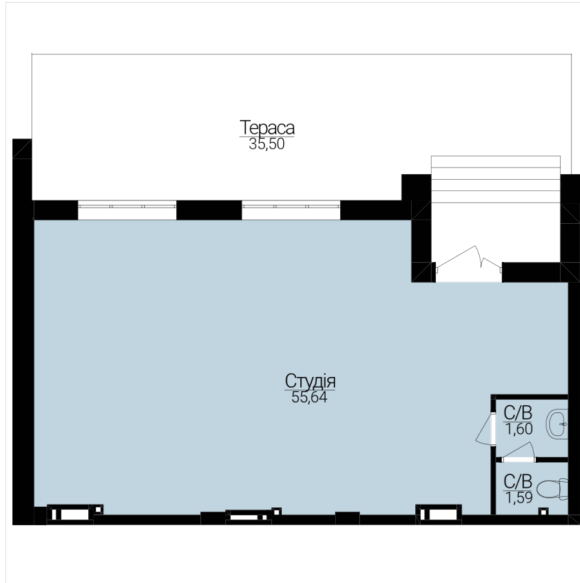

АПАРТАМЕНТИ З ДВОРИКОМ №214

Розташування на поверсі

Розташування на генплані

ЧЕРГА

1

БУДИНОК

3

СЕКЦІЯ

3

ПОВЕРХ

0

ХАРАКТЕРИСТИКИ

Кімнат	1
Рівнів	1
Загальна площа	69.13

ПЛАНУВАННЯ