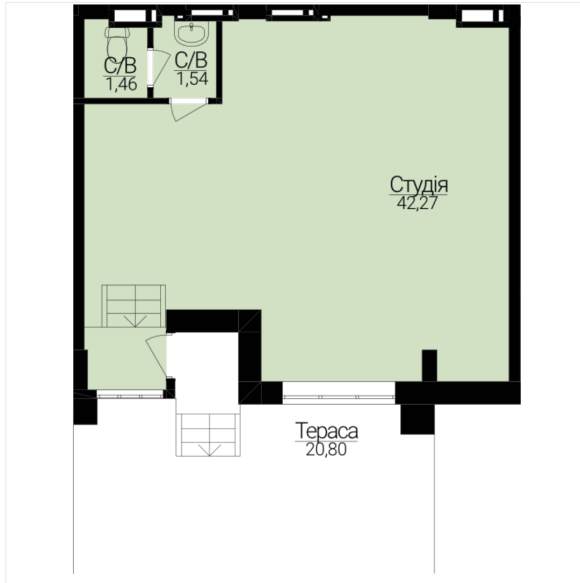

АПАРТАМЕНТИ З ДВОРИКОМ №216

Розташування на поверсі

Розташування на генплані

ЧЕРГА

1

БУДИНОК

3

СЕКЦІЯ

3

ПОВЕРХ

0

ХАРАКТЕРИСТИКИ

Кімнат	1
Рівнів	1
Загальна площа	51.51

ПЛАНУВАННЯ