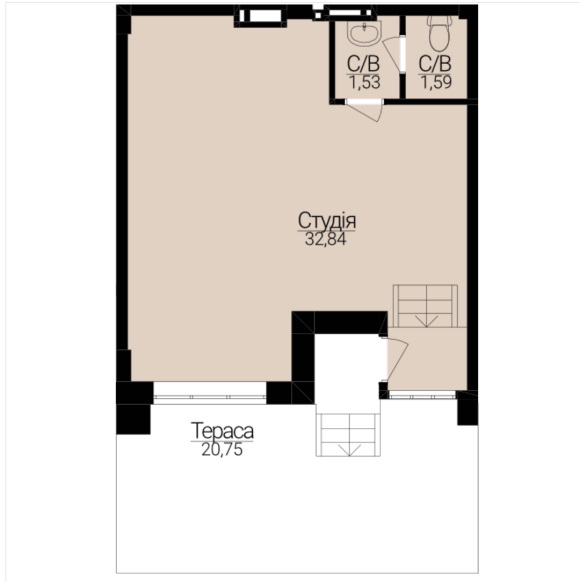

АПАРТАМЕНТИ З ДВОРИКОМ №217 Розташування на поверсі

Розташування на генплані

ЧЕРГА

1

БУДИНОК

3

СЕКЦІЯ

3

ПОВЕРХ

0

ХАРАКТЕРИСТИКИ

Кімнат	1
Рівнів	1
Загальна площа	42.19

ПЛАНУВАННЯ