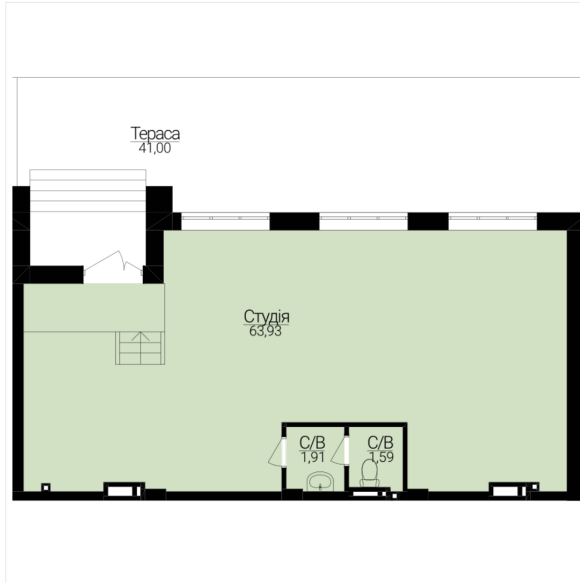

АПАРТАМЕНТИ З ДВОРИКОМ №219

Розташування на поверсі

Розташування на генплані

ЧЕРГА

1

БУДИНОК

3

СЕКЦІЯ

3

ПОВЕРХ

0

ХАРАКТЕРИСТИКИ

Кімнат	1
Рівнів	1
Загальна площа	79.73

ПЛАНУВАННЯ