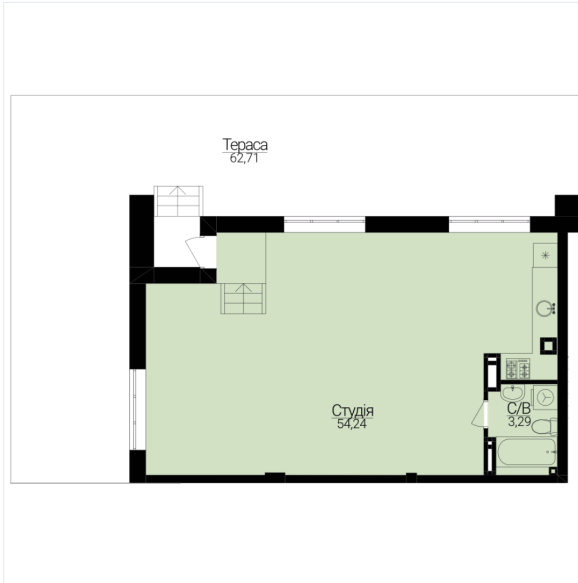

АПАРТАМЕНТИ З ДВОРИКОМ №269

Розташування на поверсі

Розташування на генплані

ЧЕРГА

1

БУДИНОК

3

СЕКЦІЯ

4

ПОВЕРХ

0

ХАРАКТЕРИСТИКИ

Кімнат	1
Рівнів	1
Загальна площа	76.34

ПЛАНУВАННЯ