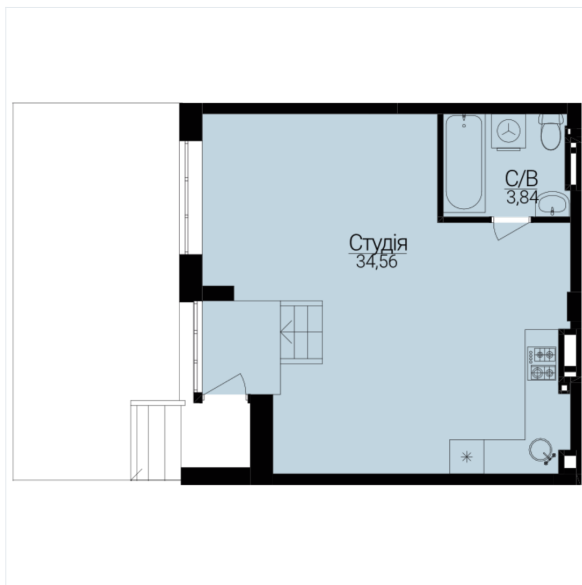

АПАРТАМЕНТИ З ДВОРИКОМ №270

Розташування на поверсі

Розташування на генплані

ЧЕРГА

1

БУДИНОК

3

СЕКЦІЯ

4

ПОВЕРХ

0

ХАРАКТЕРИСТИКИ

Кімнат	1
Рівнів	1
Загальна площа	44.77

ПЛАНУВАННЯ