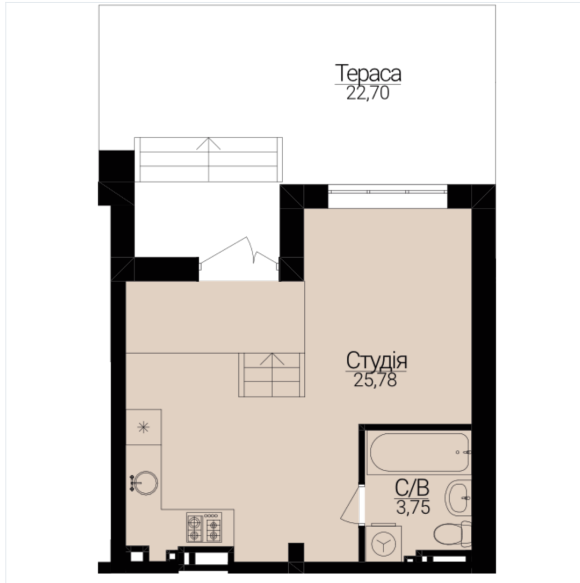

АПАРТАМЕНТИ З ДВОРИКОМ №286

Розташування на поверсі

Розташування на генплані

ЧЕРГА

1

БУДИНОК

3

СЕКЦІЯ

4

ПОВЕРХ

0

ХАРАКТЕРИСТИКИ

Кімнат	1
Рівнів	1
Загальна площа	32.59

ПЛАНУВАННЯ