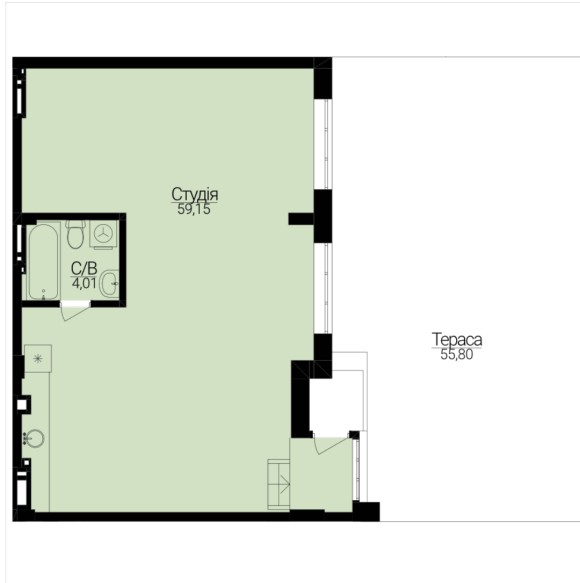

АПАРТАМЕНТИ З ДВОРИКОМ №350

Розташування на поверсі

Розташування на генплані

ЧЕРГА

1

БУДИНОК

3

СЕКЦІЯ

5

ПОВЕРХ

0

ХАРАКТЕРИСТИКИ

Кімнат	1
Рівнів	1
Загальна площа	79.9

ПЛАНУВАННЯ