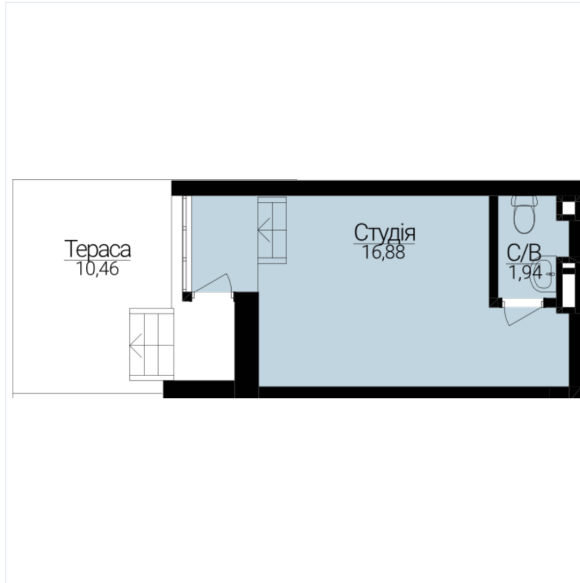

АПАРТАМЕНТИ З ДВОРИКОМ №351

Розташування на поверсі

Розташування на генплані

ЧЕРГА

1

БУДИНОК

3

СЕКЦІЯ

5

ПОВЕРХ

0

ХАРАКТЕРИСТИКИ

Кімнат	1
Рівнів	1
Загальна площа	21.83

ПЛАНУВАННЯ