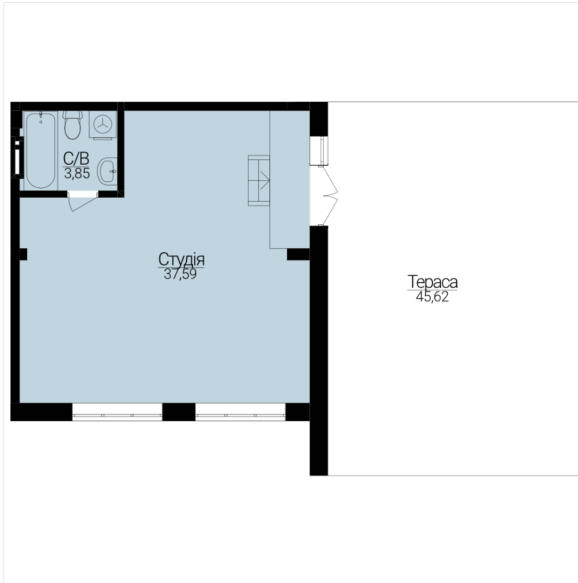

АПАРТАМЕНТИ З ДВОРИКОМ №356

Розташування на поверсі

Розташування на генплані

ЧЕРГА

1

БУДИНОК

3

СЕКЦІЯ

5

ПОВЕРХ

0

ХАРАКТЕРИСТИКИ

Кімнат	1
Рівнів	1
Загальна площа	55.13

ПЛАНУВАННЯ