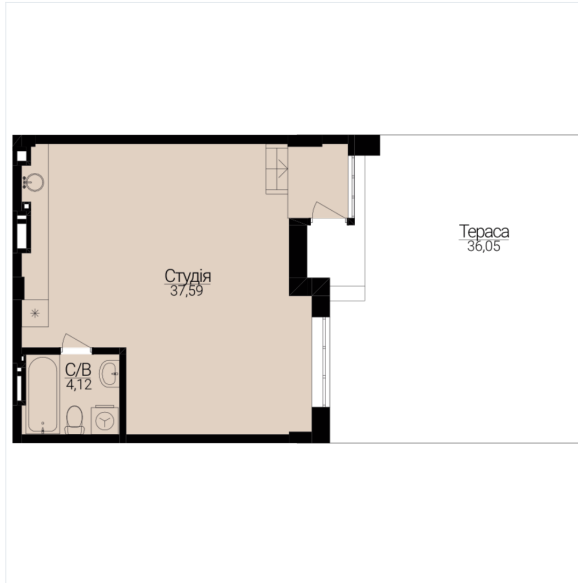

АПАРТАМЕНТИ З ДВОРИКОМ №357

Розташування на поверсі

Розташування на генплані

ЧЕРГА

1

БУДИНОК

3

СЕКЦІЯ

5

ПОВЕРХ

0

ХАРАКТЕРИСТИКИ

Кімнат	1
Рівнів	1
Загальна площа	52.53

ПЛАНУВАННЯ