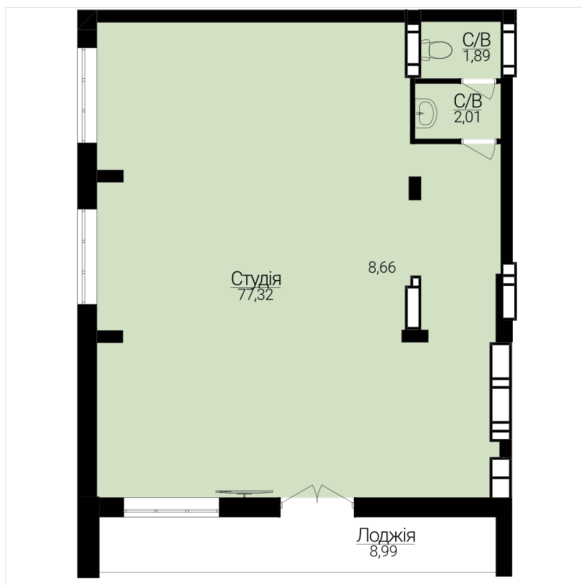

АПАРТАМЕНТИ №62

Розташування на поверсі

Розташування на генплані

ЧЕРГА

1

БУДИНОК

3

СЕКЦІЯ

1

ПОВЕРХ

1

ХАРАКТЕРИСТИКИ

Кімнат	1
Рівнів	1
Загальна площа	85,72

ПЛАНУВАННЯ