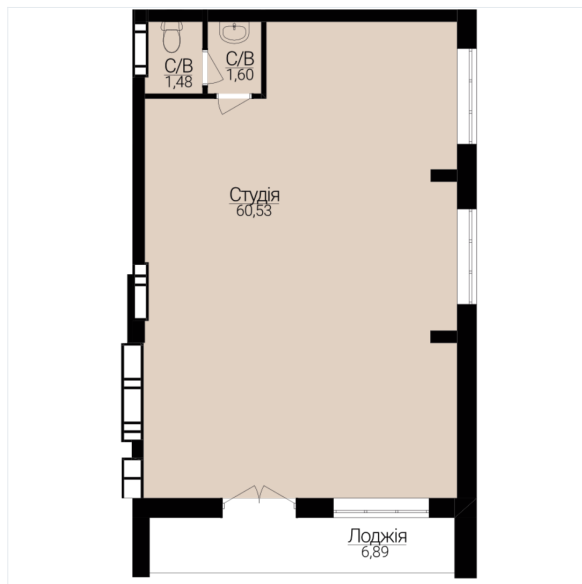

АПАРТАМЕНТИ №63

Розташування на поверсі

Розташування на генплані

ЧЕРГА

1

БУДИНОК

3

СЕКЦІЯ

1

ПОВЕРХ

1

ХАРАКТЕРИСТИКИ

Кімнат	1
Рівнів	1
Загальна площа	67.05

ПЛАНУВАННЯ