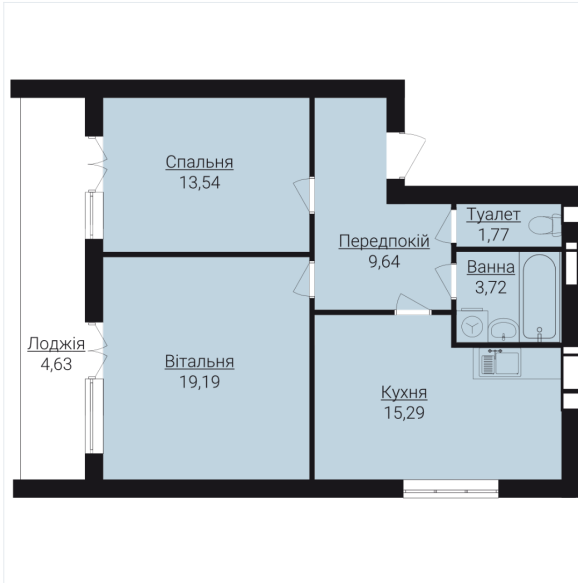

ДВОКІМНАТНІ АПАРТАМЕНТИ 2Г

Розташування на поверсі

Розташування на генплані

ЧЕРГА

1

БУДИНОК

1

СЕКЦІЯ

3

ПОВЕРХ

4

ХАРАКТЕРИСТИКИ

Кімнат	2
Рівнів	1
Загальна площа	70.1

ПЛАНУВАННЯ