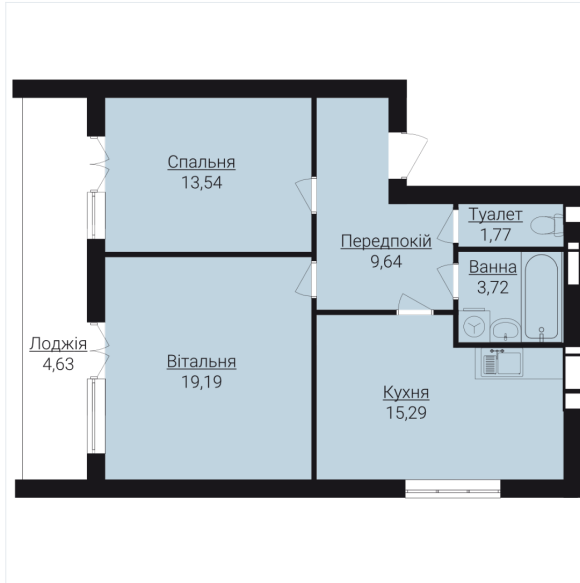

ДВОКІМНАТНІ АПАРТАМЕНТИ 2Г

Розташування на поверсі

Розташування на генплані

ЧЕРГА

1

БУДИНОК

1

СЕКЦІЯ

3

ПОВЕРХ

5

ХАРАКТЕРИСТИКИ

Кімнат	2
Рівнів	1
Загальна площа	70.1

ПЛАНУВАННЯ