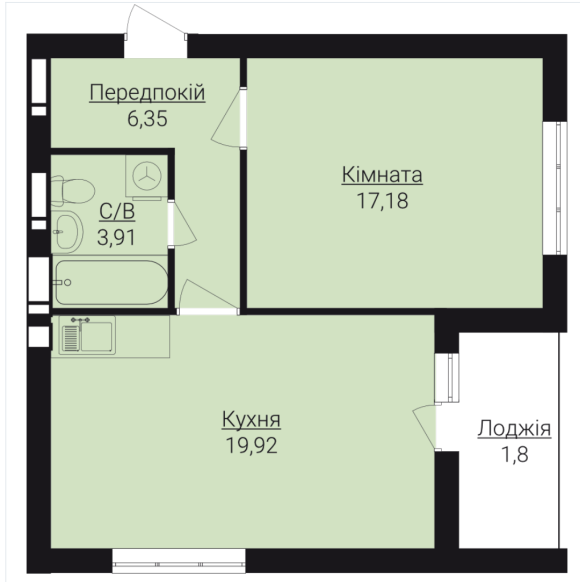

ОДНОКІМНАТНІ АПАРТАМЕНТИ 1А

Розташування на поверсі

Розташування на генплані

ЧЕРГА

1

БУДИНОК

1

СЕКЦІЯ

1

ПОВЕРХ

3

ХАРАКТЕРИСТИКИ

Кімнат	2
Рівнів	1
Загальна площа	64,5

ПЛАНУВАННЯ

Передпокій	6,35
Кухня	19,92
Кімната	17,18
Санвузол	3,91
Лоджія	1,80