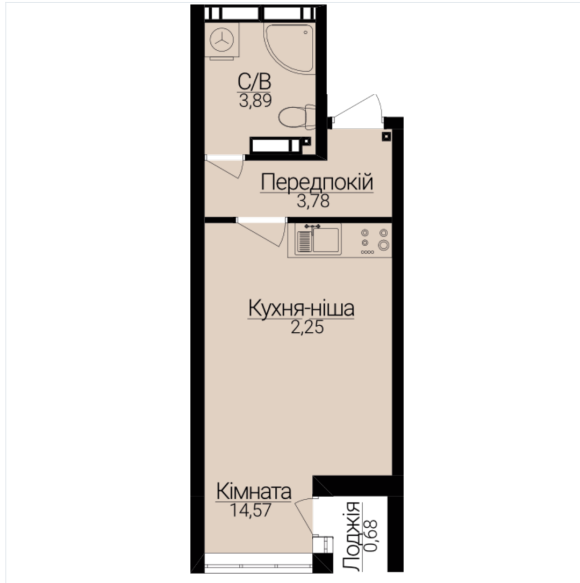

## ОДНОКІМНАТНІ АПАРТАМЕНТИ С/1 Розташування на поверсі

Розташування на генплані

ЧЕРГА

**1**

БУДИНОК

**2**

СЕКЦІЯ

**1**

ПОВЕРХ

**1**

### ХАРАКТЕРИСТИКИ

|                |       |
|----------------|-------|
| Кімнат         | 1     |
| Рівнів         | 1     |
| Загальна площа | 25,32 |