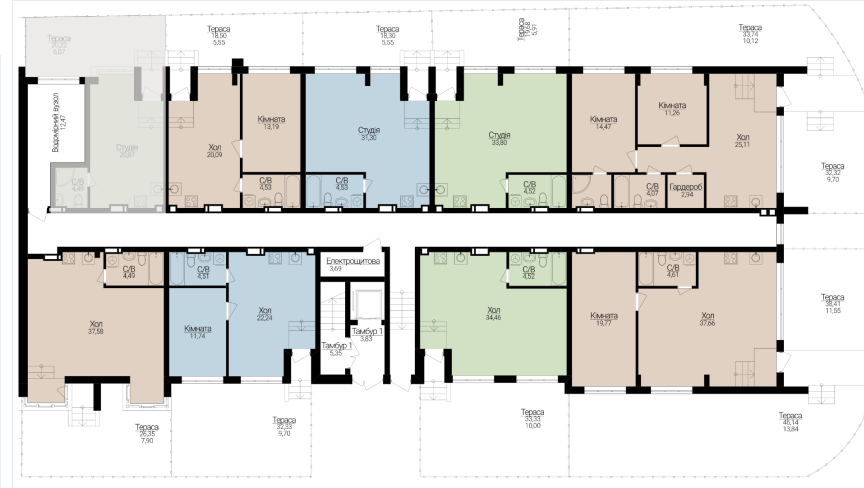

## ОДНОКІМНАТНІ АПАРТАМЕНТИ 1

Г/Д

Розташування на поверсі

Розташування на генплані

ЧЕРГА

**1**

БУДИНОК

**2**

СЕКЦІЯ

**1**

ПОВЕРХ

**0**

### ХАРАКТЕРИСТИКИ

Кімнат	1
Рівнів	1
Загальна площа	30.41